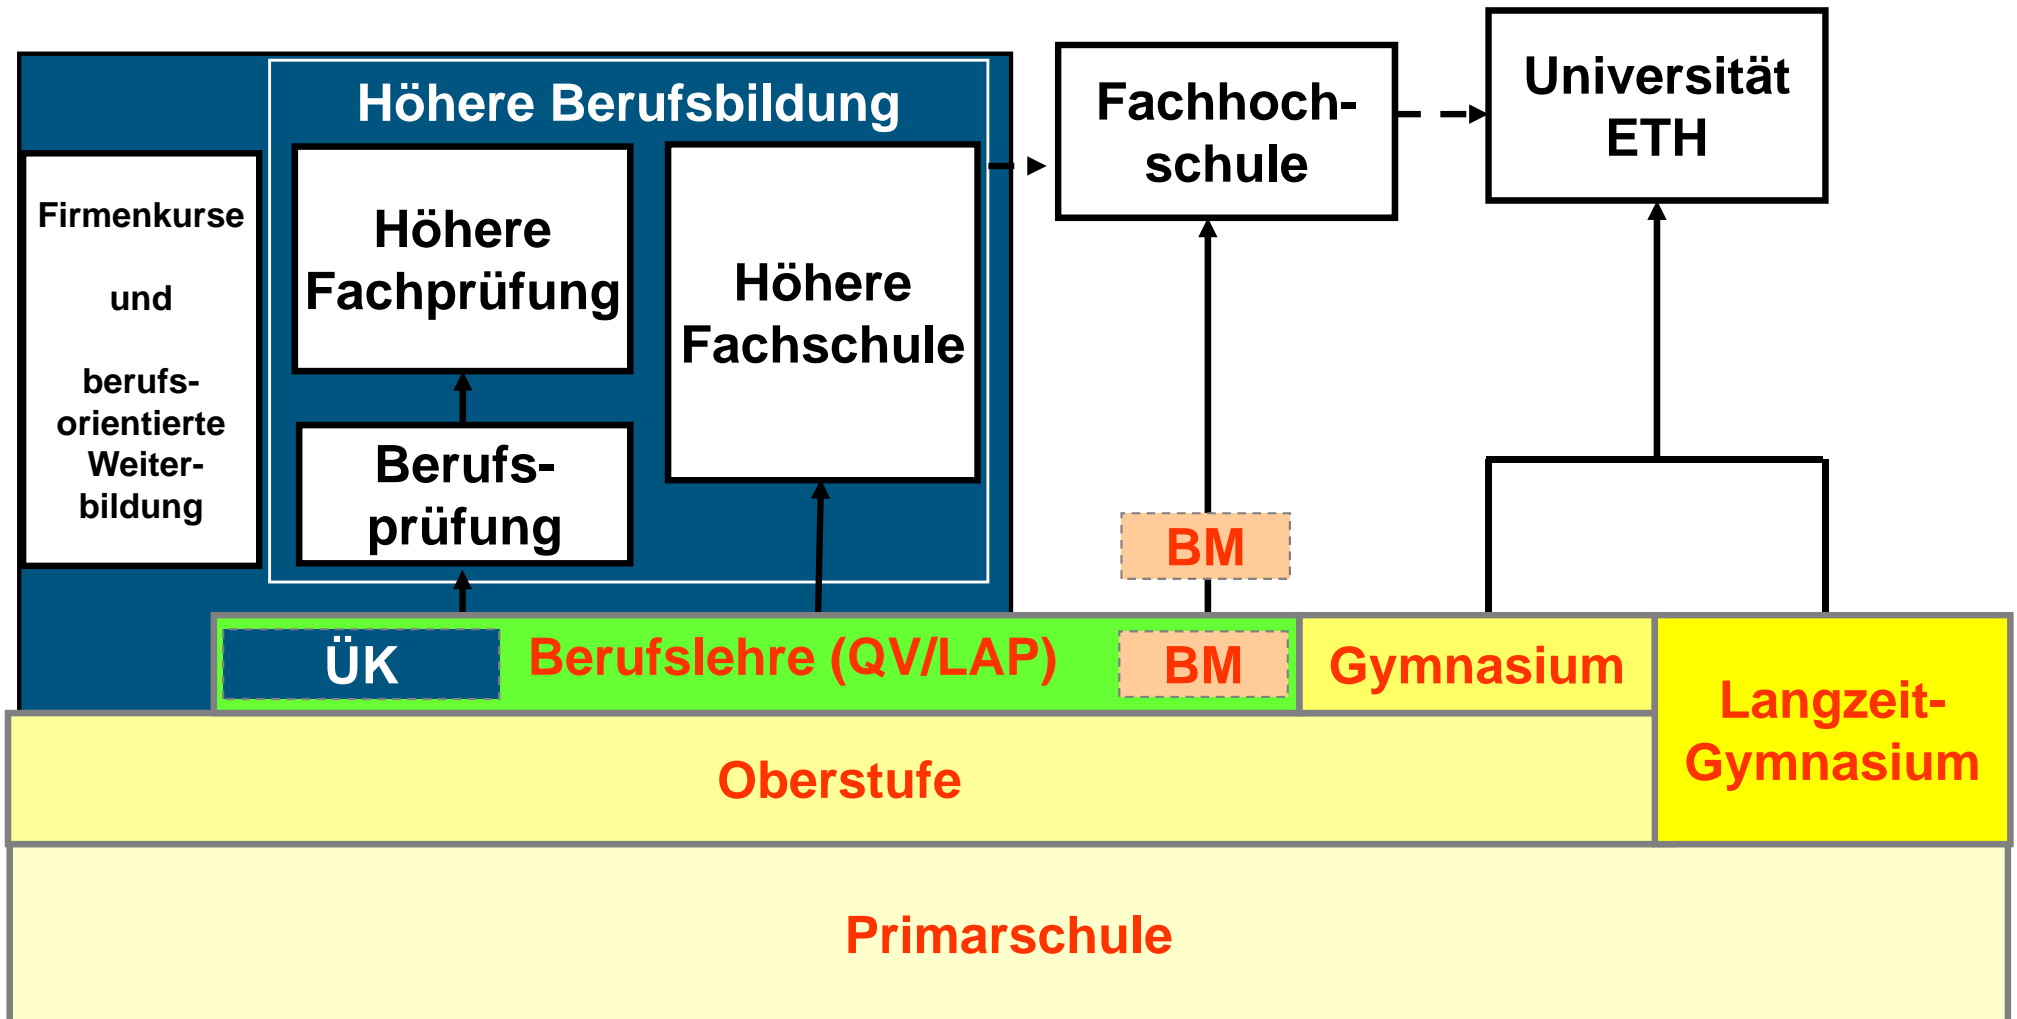

STFW – das Schweizer Berufsbildungsinstitut

Erich Meier
Rektor STFW

Geschichte der STFW

Die STFW wurde 1935 gegründet und machte sich ab 1946 als Fachschule «Hard» einen Namen.

Die STFW...

ist in vier Departementen organisiert: