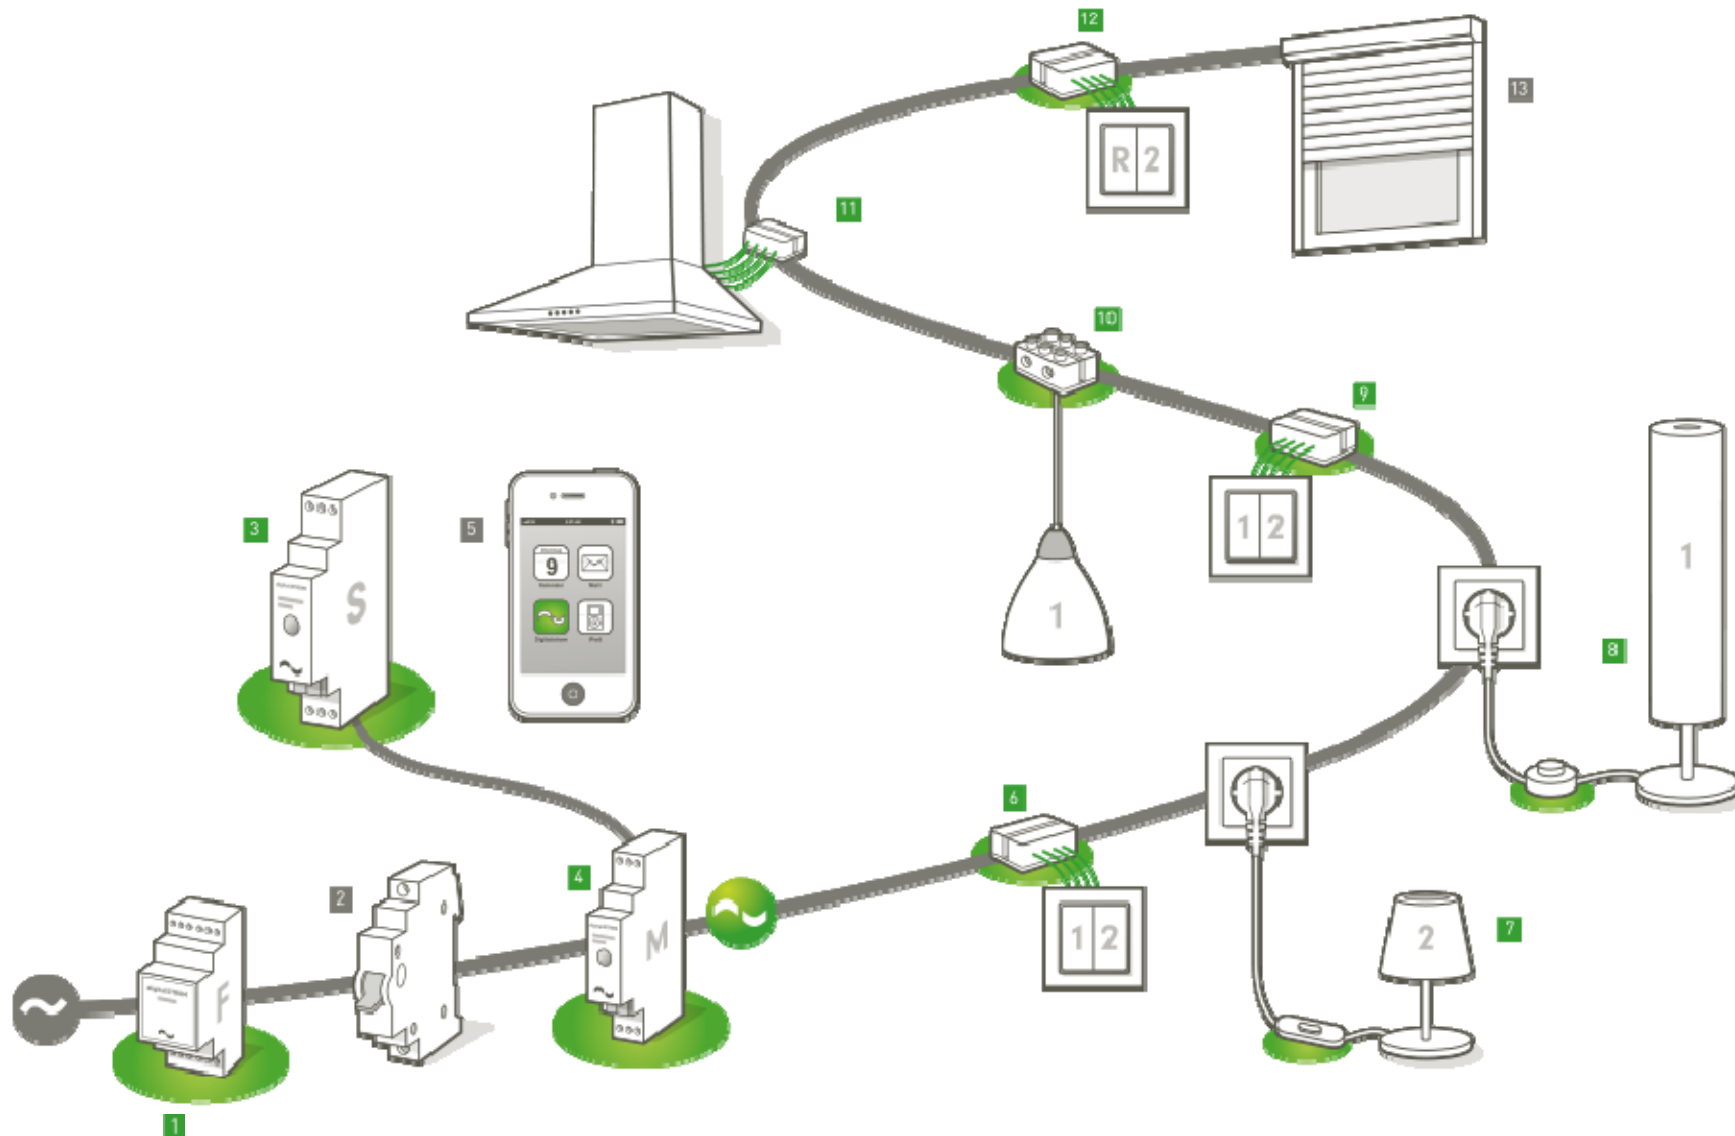

Solaranlage

Legende

- | | | | |
|----------------------|-------------------|-------------|---------------------------------------|
| Strangregulierventil | Pumpe | Entleerhahn | Heizung Vorlauf |
| Rückschlagventil | 3-Weg Ventil | Feinfilter | Heizung Rücklauf |
| Absperrarmatur | Sicherheitsventil | Kompensator | Solar Wasser / Glykolgemisch Vorlauf |
| | | | Solar Wasser / Glykolgemisch Rücklauf |

 SCHWEIZERISCHE TECHNISCHE FACHSCHULE WINTERTHUR	PRINZIPSCHEMA Heizung / Solar			
	Ges.	Res.

Gebäudeautomation: HF-Lehrgang Gebäudetechnik (ab Herbst 2015)

«Ein Gebäude als System verstehen»

KNX Kurs mit Zertifizierung (neu 2015)

Aktuelle Übungs- und Laboreinrichtungen

Die STFW als Schulungspartner für neue Technologien (z.B. digitalStrom)

Genau passend: massgeschneiderte Kurse für Ihre Firma

FIRMENKURSE

Sie sind auf der Suche nach einem geeigneten Kurs?