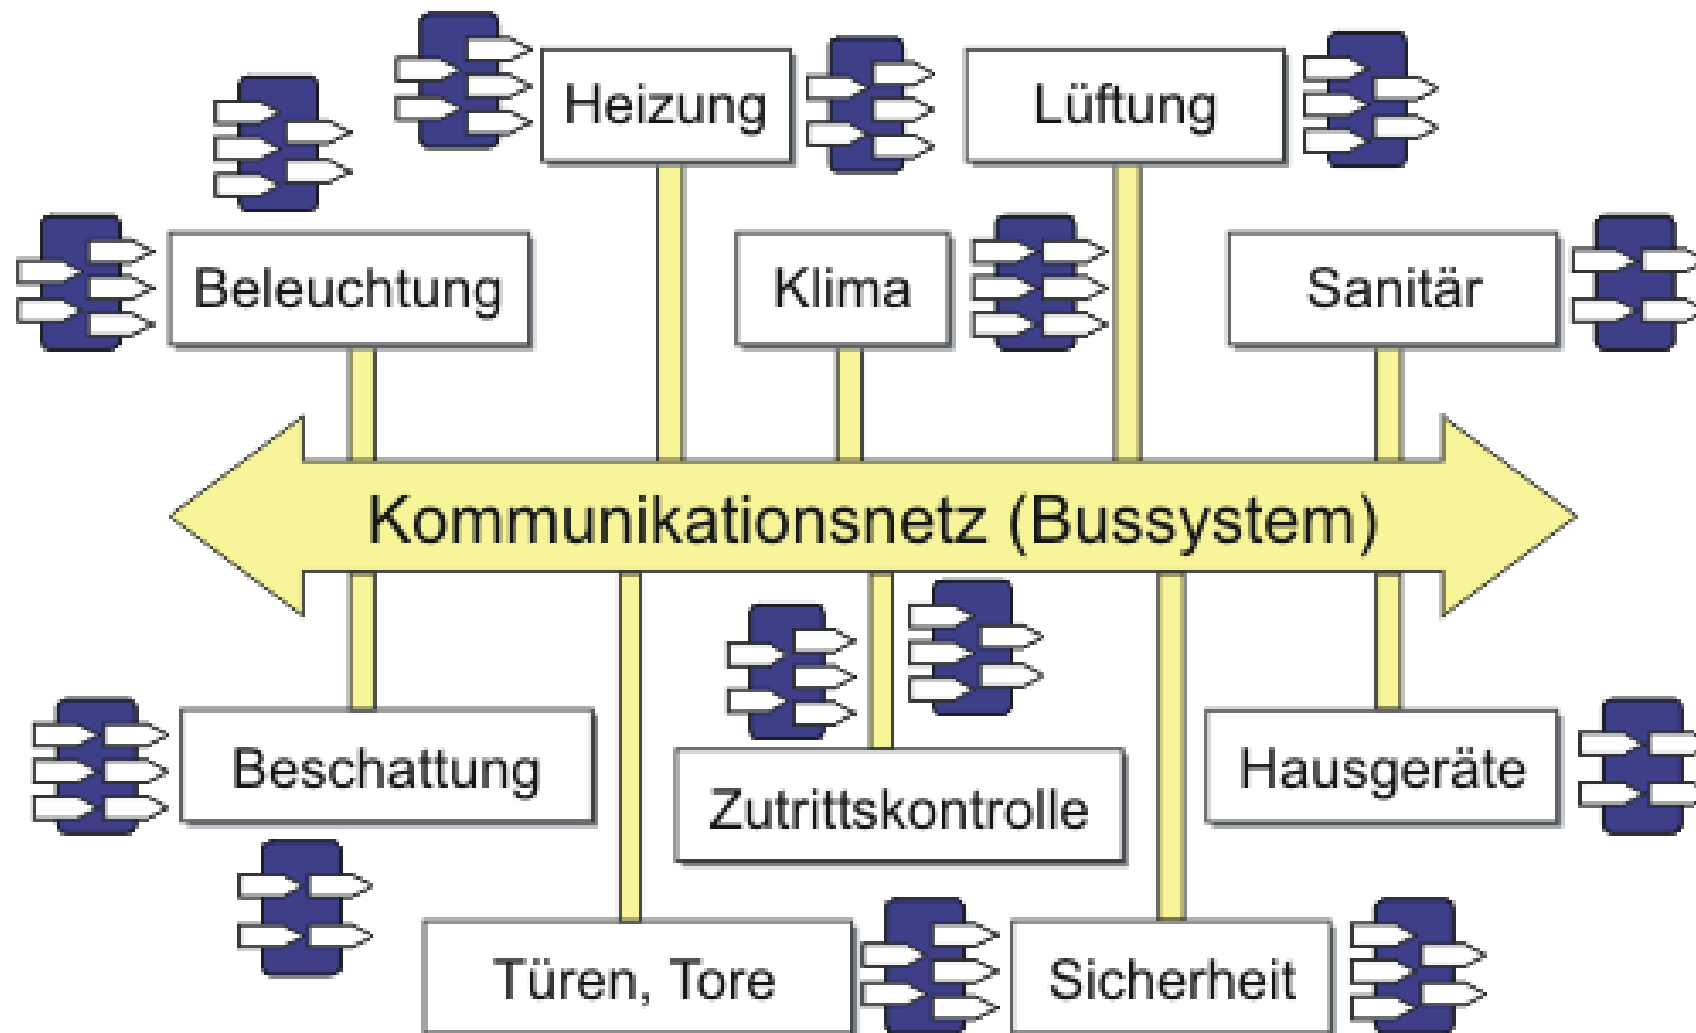

STFW – das Schweizer Berufsbildungsinstitut

Erich Meier
Rektor STFW

Geschichte der STFW

Die STFW wurde 1935 gegründet und machte sich ab 1946 als Fachschule «Hard» einen Namen.

Die STFW...

ist in vier Departementen organisiert:

Solaranlage

Legende

- | | | | |
|----------------------|-------------------|-------------|---------------------------------------|
| Strangregulierventil | Pumpe | Entleerhahn | Heizung Vorlauf |
| Rückschlagventil | 3-Weg Ventil | Feinfilter | Heizung Rücklauf |
| Absperrarmatur | Sicherheitsventil | Kompensator | Solar Wasser / Glykolgemisch Vorlauf |
| | | | Solar Wasser / Glykolgemisch Rücklauf |

 SCHWEIZERISCHE TECHNISCHE FACHSCHULE WINTERTHUR	PRINZIPSCHEMA Heizung / Solar			
	Ges.	Res.

Gebäudeautomation: HF-Lehrgang Gebäudetechnik (ab Herbst 2015)

«Ein Gebäude als System verstehen»

KNX Kurs mit Zertifizierung (neu 2015)